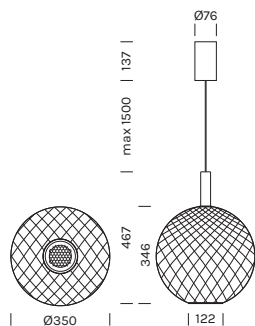

Articolo Item	Temperatura Temperature	Rosone Canopy	Corpo Body	Vetri Vetri
2621	M	-BV		-BTM
RS04/11 (1Pz)	W	-VF		-BVF
2620 (1Pz)				

1-10V/0-10V/PUSH - Rosone con driver incluso
 1-10V/0-10V/PUSH - Canopy with driver included

2621/01	M 2700	W 3000
Potenza/ Power	1x13.8W, 1x6.1W	1x13.8W, 1x6.1W
Lumen	1x1880lm, 1x669lm	1x1979lm, 1x711lm
CRI	>90	>90
Alimentazione/ Supply	220Vac 50Hz	220Vac 50Hz

Articolo Item	Temperatura Temperature	Rosone Canopy	Corpo Body	Vetri Vetri
2621/01	M	-BV		-BTM
RS04/12 (1Pz)	W	-VF		-BVF
2620 (1Pz)				

Il codice prodotto si compone mettendo uno dopo l'altro, da sinistra a destra, i dati nelle colonne gialle, es: 1111M12-AA
 The product code is created by putting in sequence the data under the yellow columns from left to right, e.g:1111M12-AA

PRELIMINARY

DALI / PUSH - Rosone con driver incluso
 DALI / PUSH - Canopy with driver included

Articolo Item	Temperatura Temperature	Rosone Canopy
2621/02	M	-BV 
RS04/13 (1Pz)	W	-VF 
2620 (1Pz)		

Il codice prodotto si compone mettendo uno dopo l'altro, da sinistra a destra, i dati nelle colonne gialle, es: 1111M12-AA
 The product code is created by putting in sequence the data under the yellow columns from left to right, e.g:1111M12-AA